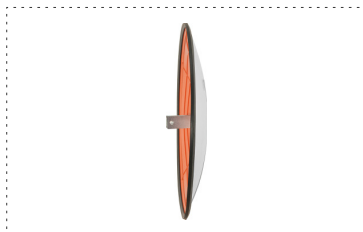

Specchio Stradale "Tiziano"

	Dimensioni: Dimensioni box specchio Ø 60 cm: 62 x 62 x 6,5 cm		Materiali costruzione: parte posteriore in polipropilene; parte specchiante in polimetacrilato
	Peso: 2,3 kg		Trattamento superficie esterna: acrilico alluminizzato

Codice: 909035054 - Specchio stradale "Tiziano" Ø 60 cm

Descrizione:

Realizzato in materiale plastico resistente agli agenti atmosferici.

Può essere installato su pali da Ø 60 mm and 48 mm.

Grazie al suo peso leggero e allo spessore minore, lo stoccaggio e l'ingombro per il trasporto sono ridotti considerevolmente.

Lo specchio nella parte posteriore è fissato su pali o supporti, con un minimo di 60 mm di diametro, attraverso una staffa di acciaio zincato.

Per quanto riguarda il fissaggio per pali quadrati con lato massimo di 60 mm e pali da 48 mm, viene utilizzata una staffa piatta. La staffa consente regolazioni verticali e orizzontali.

Gli specchi circolari sono particolarmente adatti in condizioni di scarsa visibilità poichè la parte riflettente convessa incrementa il campo di visibilità.

Differenti applicazioni:

Braccio di supporto con piastra a muro e/o di fissaggio per edifici (con ancoraggi), zincato a freddo da 50 mm con tappo superiore in plastica.